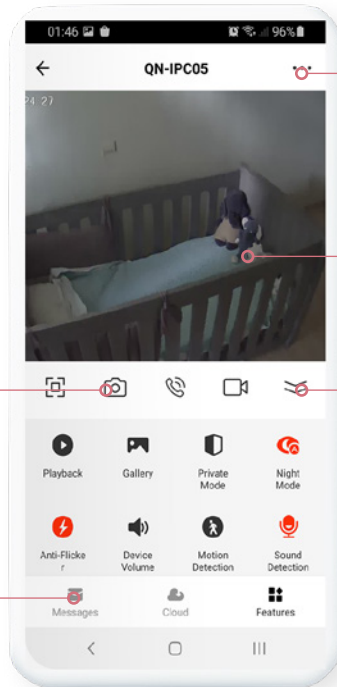

Attach to the magnetic base for general use or insert the camera in to the silicone bear for a more child friendly room monitor

Fixez-le à la base magnétique pour une utilisation générale ou insérez la caméra dans l'ours en silicone pour un moniteur de pièce plus adapté aux enfants.

Bevestig aan de magnetische basis voor algemeen gebruik of plaats de camera in de siliconen beer voor een kindvriendelijkere kamermonitor.

Befestigen Sie es für den allgemeinen Gebrauch an der Magnetbasis oder setzen Sie die Kamera in den Silikonbären ein, um einen kinderfreundlicheren Raummonitor zu erhalten.

Attaccare alla base magnetica per uso generale o inserire la telecamera nell'orsetto in silicone per un monitor della stanza più adatto ai bambini.

Adjuntar a la base magnética para uso general o insertar la cámara en el oso de silicona para un monitor de habitación más amigable para los niños

Anexe à base magnétique para uso geral ou insira a câmera no urso de silicone para um monitor de ambiente mais adequado para crianças.

Przymocuj do podstawy magnetycznej do ogólnego użytku lub włóż kamerę do silikonowego misia, aby monitor pokoju był bardziej przyjazny dla dzieci.